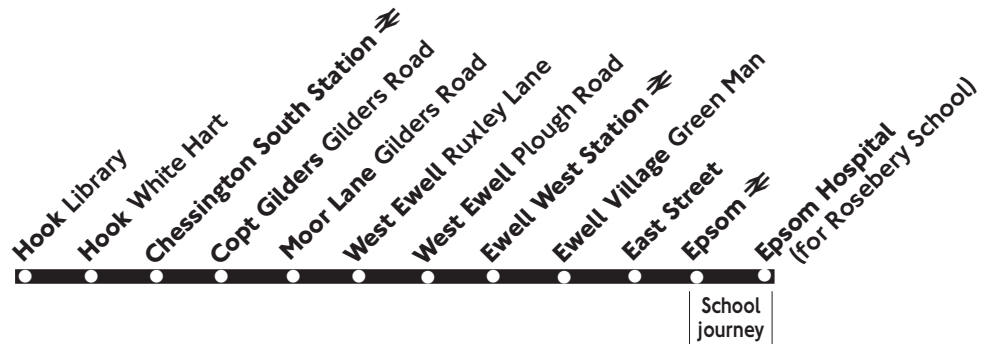

467

Hook - West Ewell - Epsom

Mondays to Saturdays
except evenings

Monday - Friday

	SD	NSD	SD	NSD							
Hook Library	0630	0732	0735	0830	0835	0915		1515	1620	1720	1820
Hook White Hart	0631	0733	0736	0831	0836	0916		1516	1621	1721	1821
Chessington South Station ⇌	0633	0737	0739	0836	0839	0919	Then	1519	1624	1724	1823
Copt Gilders Gilders Road	0635	0740	0741	0839	0841	0921	every	1521	1626	1726	1825
West Ewell Ruxley Lane	0638	0744	0744	0843	0844	0924	60	1524	1629	1729	1828
West Ewell Plough Road	0641	0747	0747	0846	0847	0927	minutes	1527	1632	1732	1831
Ewell Village Green Man	0645	0754	0752	0853	0852	0931	until	1531	1636	1736	1835
Epsom Ashley Road	0653	0804	0800	0903	0900	0937		1537	1642	1742	1841
Epsom Clock Tower ⇌	0655	↓	0802	0905	0902	0939		1539	1644	1744	1843
Epsom Hospital Dorking Road	---	0814	---	---	---	---		---	---	---	---

Saturday (also Good Friday)

Hook Library	0630	0730	0830	0930	1030	1115		1515	1620	1720	1820
Hook White Hart	0631	0731	0831	0931	1031	1116		1516	1621	1721	1821
Chessington South Station ⇌	0633	0733	0833	0934	1034	1119	Then	1519	1624	1724	1823
Copt Gilders Gilders Road	0635	0735	0835	0936	1036	1121	every	1521	1626	1726	1825
West Ewell Ruxley Lane	0638	0738	0838	0939	1039	1124	60	1524	1629	1729	1828
West Ewell Plough Road	0641	0741	0841	0942	1042	1127	minutes	1527	1632	1732	1831
Ewell Village Green Man	0645	0745	0845	0946	1046	1131	until	1531	1636	1736	1835
Epsom Ashley Road	0650	0750	0851	0952	1052	1137		1537	1642	1742	1841
Epsom Clock Tower ⇌	0652	0752	0853	0954	1054	1139		1539	1644	1744	1843

No service on Sunday or other Public Holidays

NSD - Not schooldays
SD - Schooldays only

Operated by Transdev for London Buses 2.9.06 T6763T