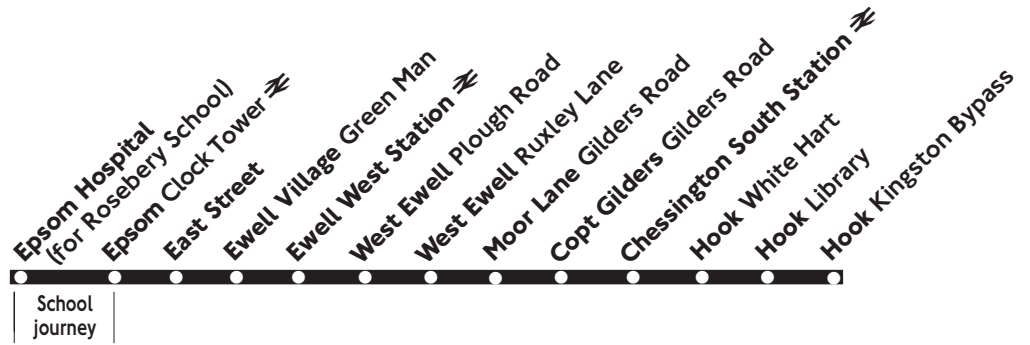

467

Epsom - West Ewell - Hook

Mondays to Saturdays
except evenings

Monday - Friday

		SD	NSD			SD	SD	NSD				
Epsom Hospital Dorking Road	---	0820	---	---	---	---	---	1544	---	---	---	---
Epsom Clock Tower ⇌	0700	0825	0827	0920	0944	1444	1544	1549	1549	1649	1749	1848
Ewell Village Green Man	0706	0833	0834	0926	0950	1450	1550	1555	1555	1655	1755	1854
West Ewell Plough Road	0710	0838	0838	0930	0954	1454	1554	1559	1559	1659	1759	1858
West Ewell Ruxley Lane	0713	0841	0841	0933	0957	1457	1557	1602	1602	1702	1802	1901
Copt Gilders Gilders Road	0716	0845	0845	0936	1000	1500	1600	1605	1605	1705	1805	1904
Chessington South Station ⇌	0718	0848	0848	0938	1002	1502	1602	1607	1607	1707	1807	1906
Hook White Hart	0721	0852	0852	0941	1005	1505	1605	1610	1610	1710	1810	1909
Hook Library	0722	0853	0853	0942	1006	1506	1606	1611	1611	1711	1811	1910
Hook Kingston By-pass	0724	0856	0855	0944	1008	1508	1608	1613	1613	1713	1813	1912

Saturday (also Good Friday)

Epsom Clock Tower ⇌	0700	0800	0900	0959	1059	1144	1444	1549	1649	1749	1848
Ewell Village Green Man	0705	0805	0906	1005	1105	1150	1450	1555	1655	1755	1854
West Ewell Plough Road	0709	0809	0910	1009	1109	1154	1454	1559	1659	1759	1858
West Ewell Ruxley Lane	0712	0812	0913	1012	1112	1157	1457	1602	1702	1802	1901
Copt Gilders Gilders Road	0715	0815	0916	1015	1115	1200	1500	1605	1705	1805	1904
Chessington South Station ⇌	0717	0817	0918	1017	1117	1202	1502	1607	1707	1807	1906
Hook White Hart	0719	0819	0921	1020	1120	1205	1505	1610	1710	1810	1909
Hook Library	0720	0820	0922	1021	1121	1206	1506	1611	1711	1811	1910
Hook Kingston By-pass	0721	0822	0924	1023	1123	1208	1508	1613	1713	1813	1912

No service on Sunday or other Public Holidays

NSD - Not schooldays

SD - Schooldays only

Operated by Transdev for London Buses 2.9.06 T67630